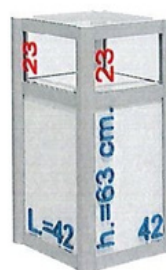

TECA100

Teca
(100x100x104h cm)

€ 250,00

Struttura **Nera**
Struttura *Grigia*

TECA50

Teca
(100x50x104h cm)

€ 150,00

Struttura **Nera**
Struttura *Grigia*

TECA50X50

Teca
(50x50x104h cm)

€ 150,00

Struttura **Nera**
Struttura *Grigia*

BAVE100

Banco - vetrina
(100x100x104h cm)

€ 300,00

Struttura **Nera**
Struttura *Grigia*