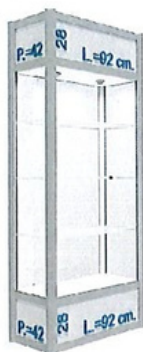

CATALOGO ARREDI

Per chi volesse integrare lo stand
con altri arredi si rivolga a:
orders@sanmarinoaerospace.sm

Struttura **Nera**
Struttura *Grigia*

VM01

Vetrina
(120x50x250h cm)

€ 350,00

Struttura **Nera**
Struttura *Grigia*

TECA100

Teca
(100x100x104h cm)

€ 250,00

Struttura **Nera**
Struttura *Grigia*

TECA50

Teca
(100x50x104h cm)

€ 150,00

Struttura **Nera**
Struttura *Grigia*

TECA50X50

Teca
(50x50x104h cm)

€ 150,00

Struttura **Nera**
Struttura *Grigia*

BAVE100

Banco - vetrina
(100x100x104h cm)

€ 300,00

Struttura **Nera**
Struttura *Grigia*

BAVE50

Banco - vetrina
(100x50x104h cm)

€ 250,00

Struttura **Nera**
Struttura *Grigia*

BTM42/100

Base con top in
nobilitato bianco
(108x108x42h cm)

€ 150,00

Struttura **Nera**
Struttura *Grigia*